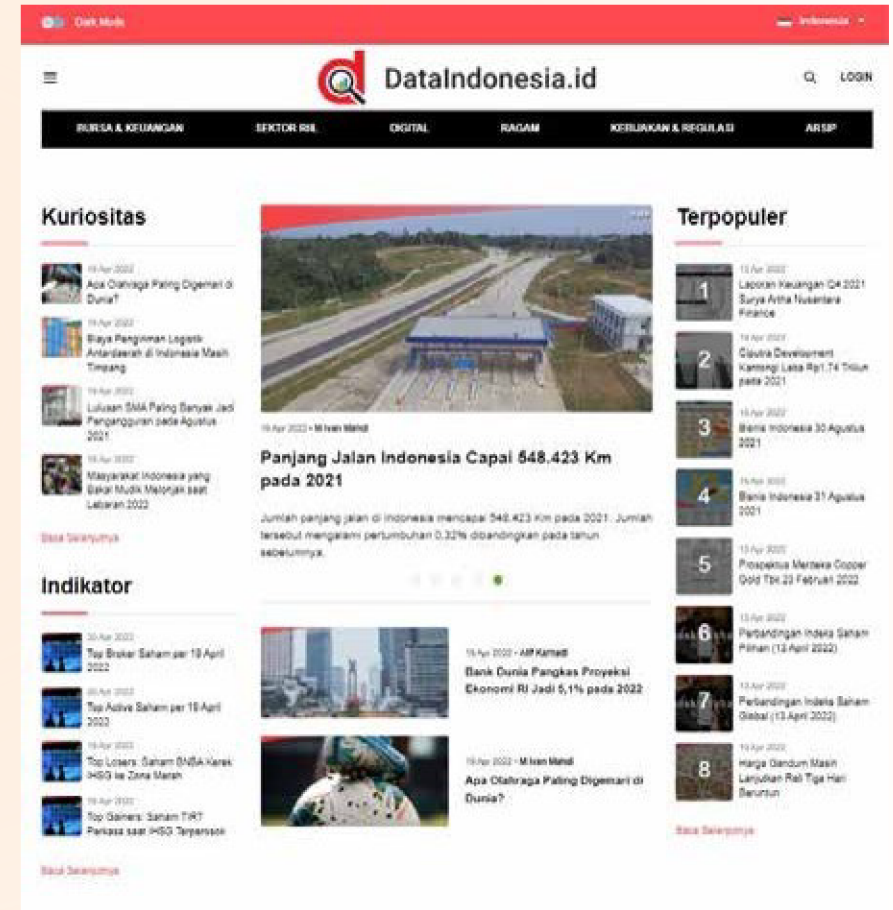

HEADLINE HOMEPAGE

NATIVE ARTICLE ADS

Dekstop + Mobile (Rp)

<i>Inventory</i>	<i>Weekly</i>	<i>Monthly</i>
Headline Homepage (Top Left)	12.000.000	36.000.000
Headline Homepage (Bottom Left)	10.000.000	30.000.000
Terpopuler	10.200.000	30.600.000
Kuriositas	8.500.000	25.500.000
Indikator	6.750.000	20.250.000

NATIVE AD WEB BANNER

Dekstop + Mobile (Rp)

<i>Inventory</i>	<i>Weekly</i>	<i>Monthly</i>
Top Banner 970 x 90	9.000.000	27.000.000
Floating Bottom Banner 970 x 90	7.000.000	21.000.000
Medium Page Unit 300 x 250	3.500.000	10.500.000
Half Page Unit 300 x 600	7.000.000	21.000.000