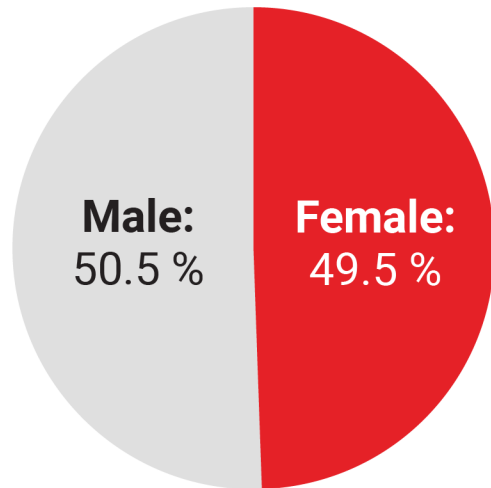

# DATA PEMBACA

**PAGEVIEW: 12,723,451**

**VISITOR: 5,951,603**

## GENDER