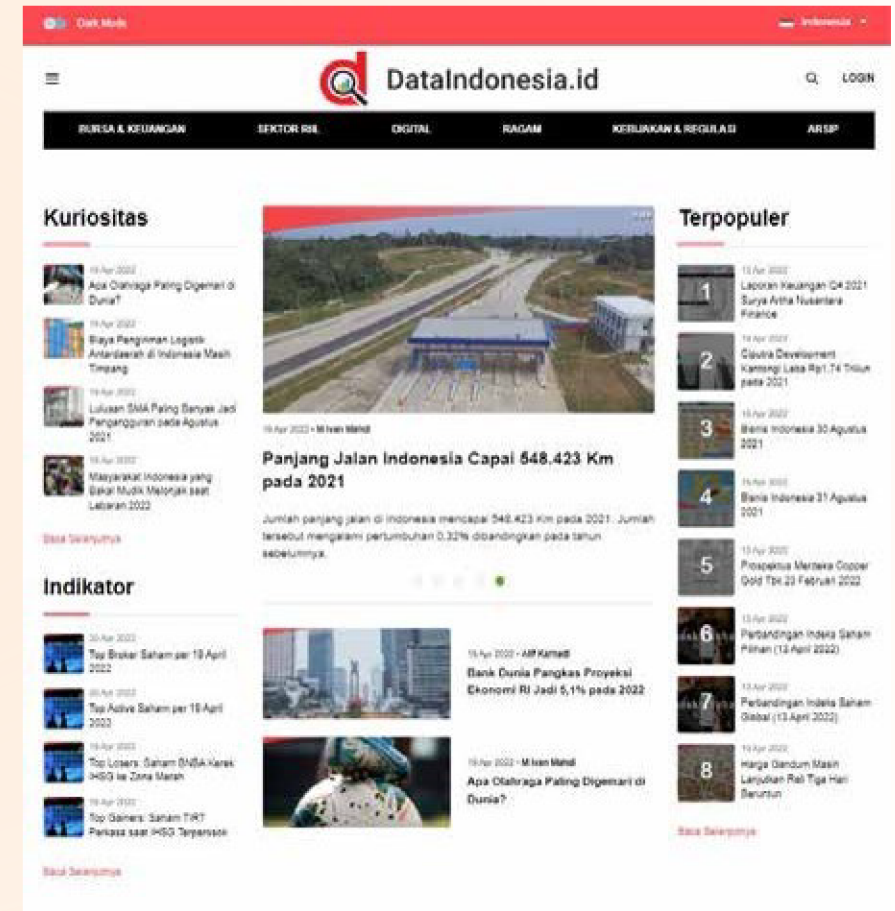

## NATIVE ARTICLE ADS

**Dekstop + Mobile (Rp)**

Inventory	Weekly	Monthly
Headline Homepage (Top Left)	12.000.000	36.000.000
Headline Homepage (Bottom Left)	10.000.000	30.000.000
Terpopuler	10.200.000	30.600.000
Kuriositas	8.500.000	25.500.000
Indikator	6.750.000	20.250.000

## NATIVE AD WEB BANNER

**Dekstop + Mobile (Rp)**

Inventory	Weekly	Monthly
Top Banner 970 x 90	9.000.000	27.000.000
Floating Bottom Banner 970 x 90	7.000.000	21.000.000
Medium Page Unit 300 x 250	3.500.000	10.500.000
Half Page Unit 300 x 600	7.000.000	21.000.000