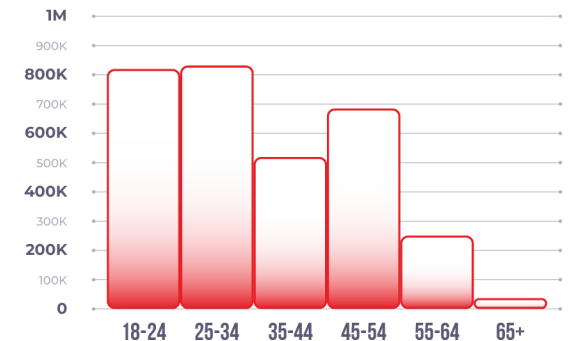

DATA PEMBACA

PAGEVIEW: 12,723,451

VISITOR: 5,951,603

GENDER

NEGARA

USIA